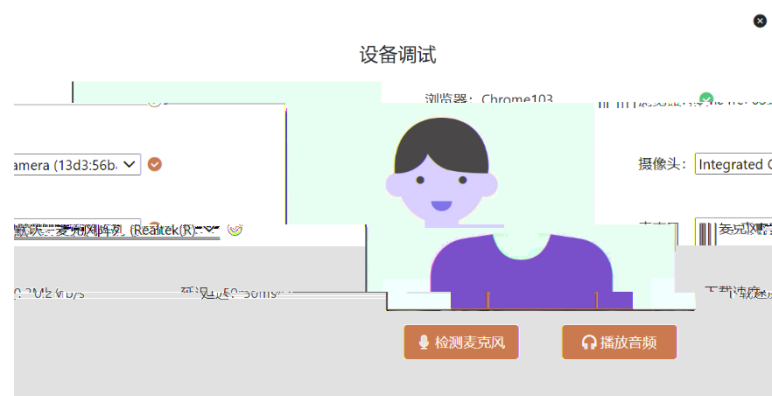

#### 3.1. 如何安装客户端

z

z

z

<https://eztest.org/home/entry/>

Windows Mac

#### 3.2. 如何安装客户端

Windows Win7 Win10 Win11 Mac OS

10.15.7

eztest

#### 3.3. 如何安装客户端

1) eztest

eztest

2)

3)

3 1

4 2

4)

确定

6

6)

7

3.4.

请扫二维码 开启鹰眼监控

鹰眼监控

查看链接地址