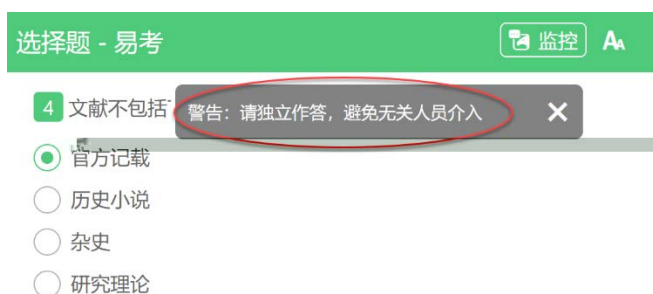

监控要求

考试过程中，请将手机放置于侧后方距离您1.5米以上的距离，需要保证摄像头全程拍摄到您的作答屏幕、上半身及手部。

设备分布图

确定

请在鹰眼监控打开后，点击确定按钮。

- z ios
- z Android
- z Android

safari

## 第一步：扫描二维码

## 第二步：阅读要求，开启监控

4.

4.1.

10

4.2.